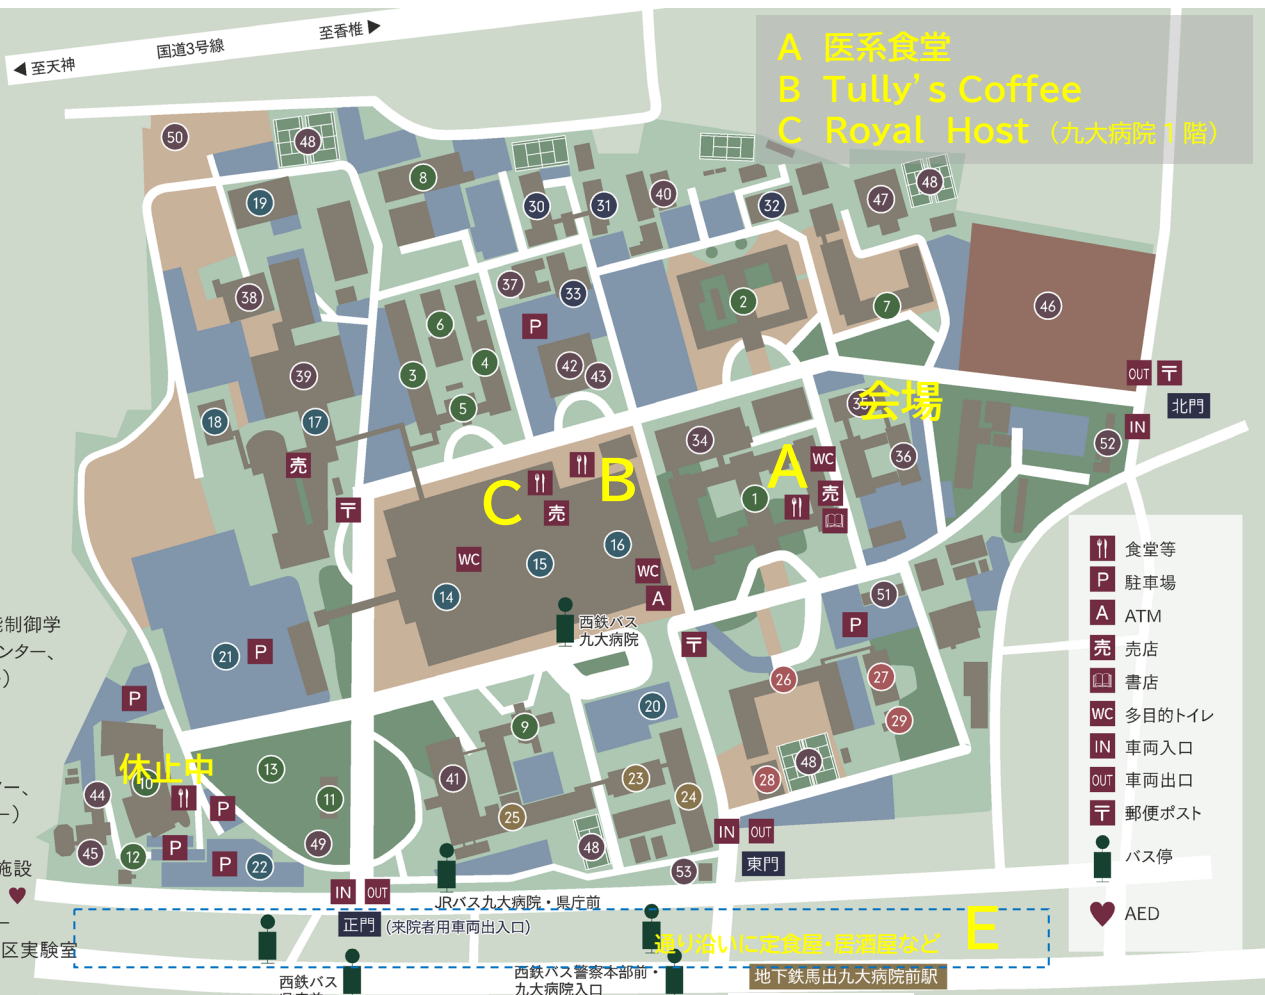

# HOSPITAL CAMPUS MAP

KYUSHU UNIVERSITY

## 病院キャンパス

〒812-8582 福岡市東区馬出3-1-1

- ① 医学部基礎研究A棟 ♥
- ② 医学部基礎研究B棟 ♥
- ③ 医学部臨床研究棟A棟  
環境発達医学研究センター
- ④ 医学部臨床研究棟B棟
- ⑤ 医学部臨床研究棟共通棟 ♥
- ⑥ 医学部臨床研究棟中央会議棟
- ⑦ 医学部保健学科本館 ♥
- ⑧ 医学研究院附属ヒト疾患モデル研究センター
- ⑨ 医学研究院附属総合コホートセンター ♥
- ⑩ 医学部百年講堂 ♥
- ⑪ 医学歴史館
- ⑫ 久保記念館
- ⑬ 医学部創立75周年記念庭園
- ⑭ 九州大学病院南棟 ♥
- ⑮ 九州大学病院北棟 ♥
- ⑯ 九州大学病院外来診療棟 ♥
- ⑰ 九州大学病院ウェストウイング棟 ♥  
生体防御医学研究所  
(高深度オミクスサイエンスセンター、  
システム免疫学統合研究センター)
- ⑱ 分子イメージングセンター ♥
- ⑲ コージェネ棟
- ⑳ 患者用第1駐車場(立体)(工事中)
- ㉑ 患者用第2駐車場
- ㉒ 患者用第3駐車場(立体)
- ㉓ 歯学部学生実習棟
- ㉔ 歯学部本館 ♥  
OBT研究センター
- ㉕ 歯学部臨床研究棟
- ㉖ 薬学部本館 ♥
- ㉗ サイエンスプラザ
- ㉘ システム創薬リサーチセンター  
「グリーンファルマ研究所」
- ㉙ 薬学研究院附属グリーンファルマ構造解析センター

**D** 福岡県庁 11 階 **福岡よかもんひろば カフェ・ランチ**

### 会場付近のランチ・カフェ

- A** 医系食堂：医学部基礎研究 A 棟1階(会場から一番近い。いわゆる学食)
- B** Tully's Coffee：九大病院外来診療棟の隣の建物。
- C** Royal Host：外来診療棟 1 階の奥。(お昼は混んでいます)
- D** 福岡よかもんひろば カフェ・ランチ：バス通り向かいの福岡県庁 11 階  
(眺めがよく博多湾を望めます)
- E** バス通り沿いに定食屋・居酒屋などもあります